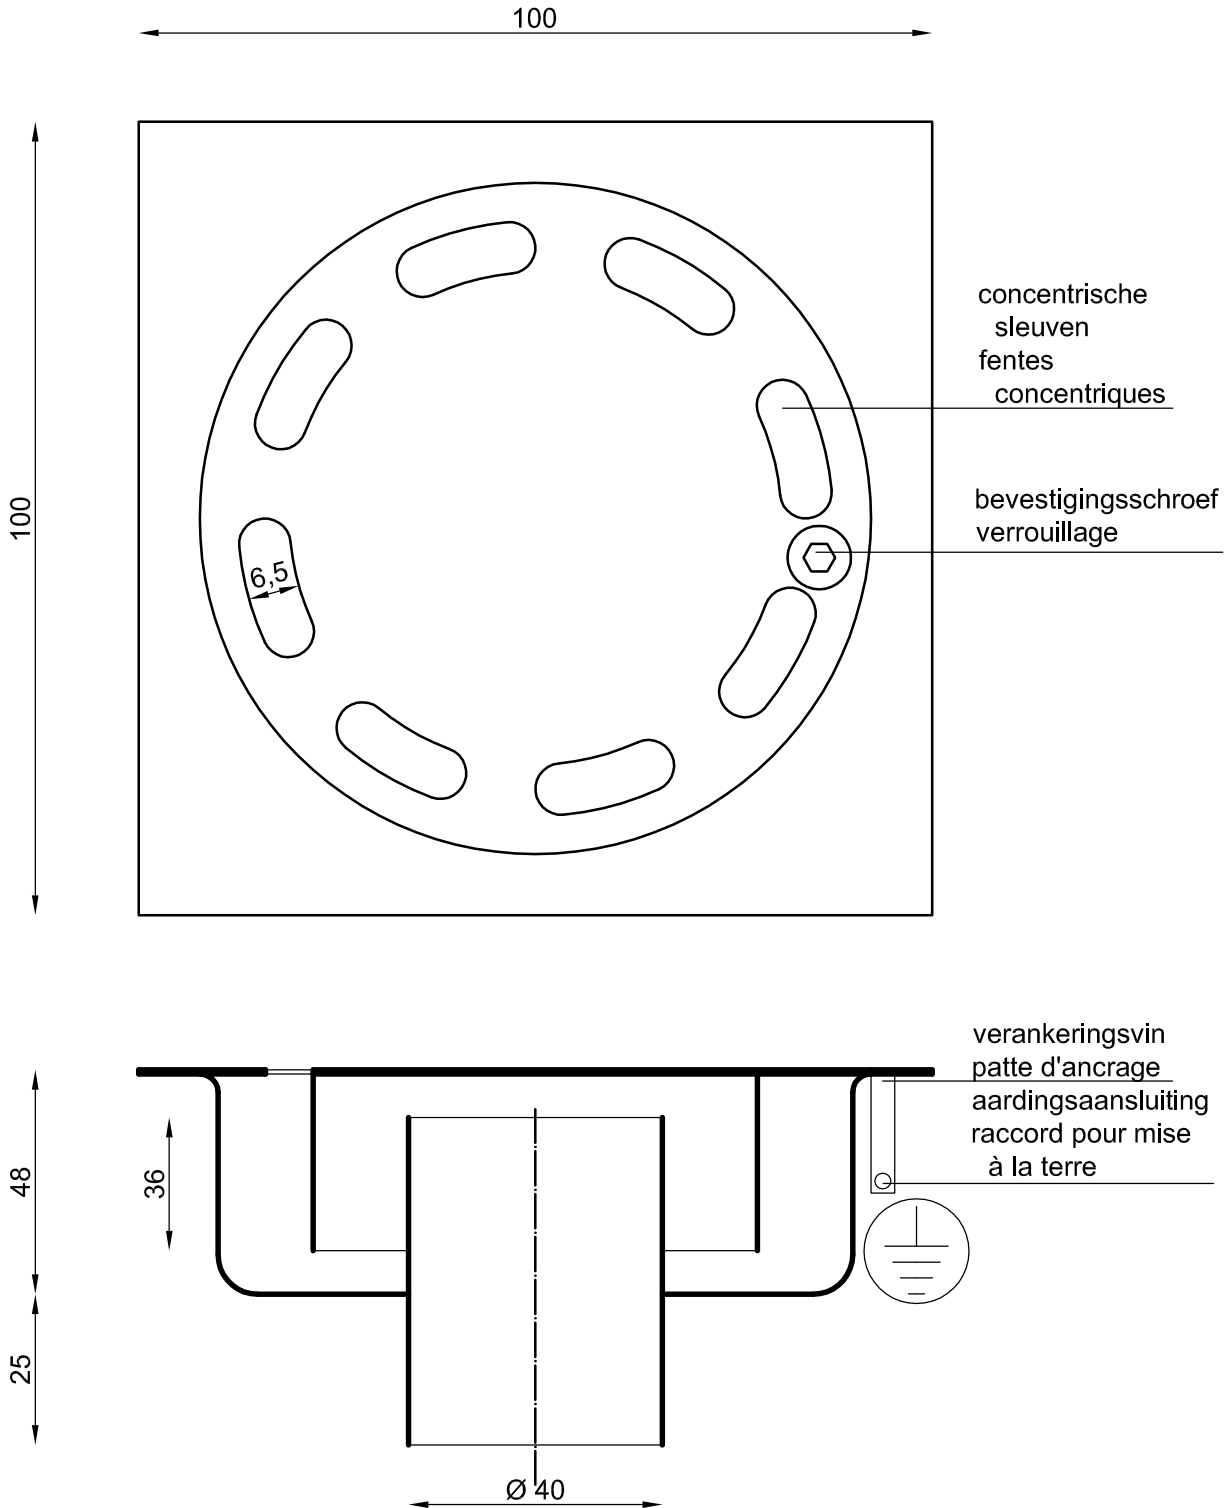

bovenvlak 100 x 100 mm
uitloop Ø 40 mm

afwerking: geglasparelstraald
(mat aspect)

surface 100 x 100 mm
sortie Ø 40 mm

finition: microbillé
(aspect mat)

roestvrij staal - acier inoxydable: AISI 304

BC-AH

nr.

date:

drawn: AV

check: OVII

measures mm

Vloerafvoerput,
Avaloir au sol
type EKO 100

ACO INOX

sa ACO Passavant nv

Preenakker 6 - B-1785 Merchtem